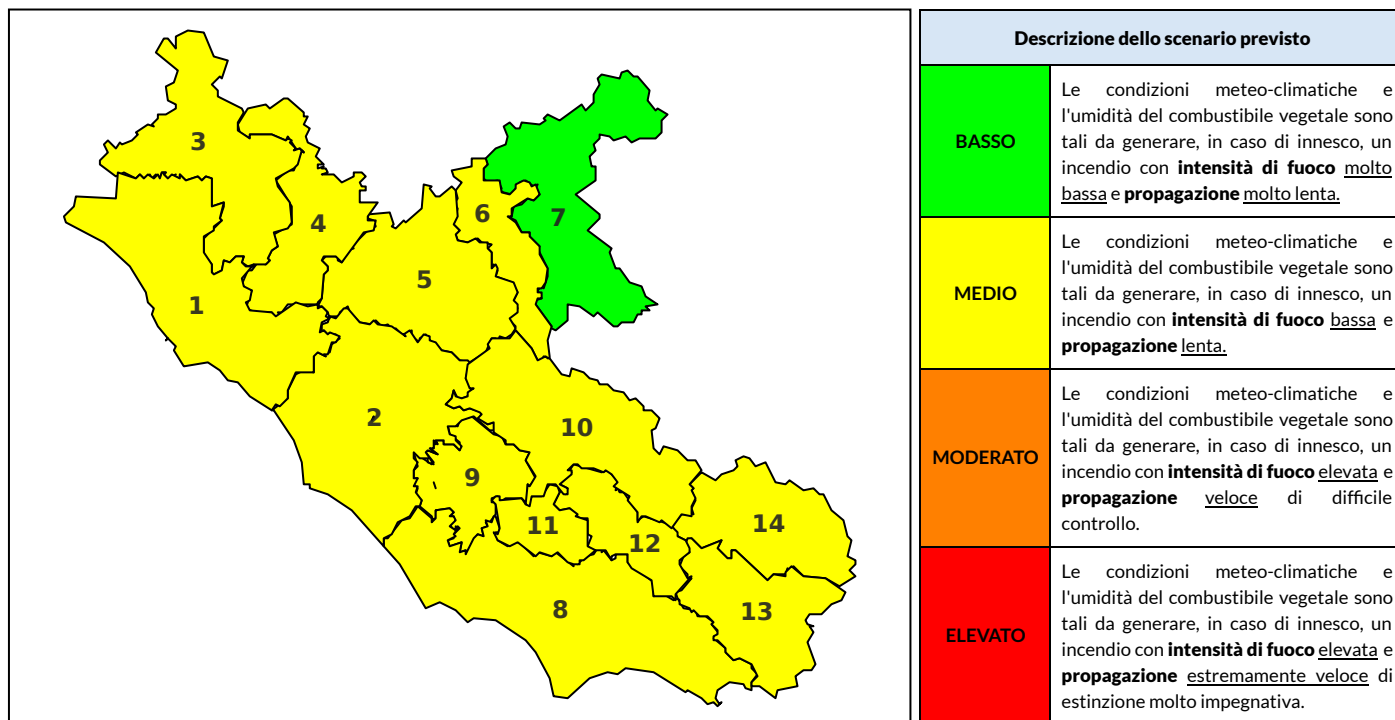

BOLLETTINO DI PERICOLOSITA' DA INCENDI BOSCHIVI

Previsioni per oggi 14-7-2023

Livello di pericolosità da incendio boschivo per Zona di Allerta AIB

Bollettino emesso nel periodo della campagna AIB Lazio sulla base del modello previsionale RISICOLazio, sviluppato in collaborazione con Fondazione CIMA, che fornisce un supporto per la valutazione della Pericolosità da incendio boschivo aggregata sulle Zone di Allerta AIB, approvate come parte integrante del Piano AIB Lazio 2020-2022 con DGR n° 270 del 15/05/2020. Il dettaglio della distribuzione dei Comuni nelle Zone AIB è consultabile al link https://protezionecivile.regione.lazio.it/zone_allerta_aib_comuni/. Le Norme Comportamentali per la popolazione sono consultabili al link https://protezionecivile.regione.lazio.it/norme_comportamentali_aib/.

Zona AIB	1	2	3	4	5	6	7	8	9	10	11	12	13	14
Livello Pericolosità	MEDIO	MEDIO	MEDIO	MEDIO	MEDIO	MEDIO	BASSO	MEDIO	MEDIO	MEDIO	MEDIO	MEDIO	MEDIO	MEDIO

NOTE

BOLLETTINO DI PERICOLOSITA' DA INCENDI BOSCHIVI

Previsioni per domani 15-7-2023

Livello di pericolosità da incendio boschivo per Zona di Allerta AIB

Bollettino emesso nel periodo della campagna AIB Lazio sulla base del modello previsionale RISICOLazio, sviluppato in collaborazione con Fondazione CIMA, che fornisce un supporto per la valutazione della Pericolosità da incendio boschivo aggregata sulle Zone di Allerta AIB, approvate come parte integrante del Piano AIB Lazio 2020-2022 con DGR n° 270 del 15/05/2020. Il dettaglio della distribuzione dei Comuni nelle Zone AIB è consultabile al link https://protezionecivile.regione.lazio.it/zone_allerta_aib_comuni/. Le Norme Comportamentali per la popolazione sono consultabili al link https://protezionecivile.regione.lazio.it/norme_comportamentali_aib/.

Zona AIB	1	2	3	4	5	6	7	8	9	10	11	12	13	14
Livello Pericolosità	MEDIO	MEDIO	MEDIO	MEDIO	MEDIO	MEDIO	BASSO	MEDIO	MEDIO	MEDIO	MEDIO	MEDIO	MEDIO	MEDIO