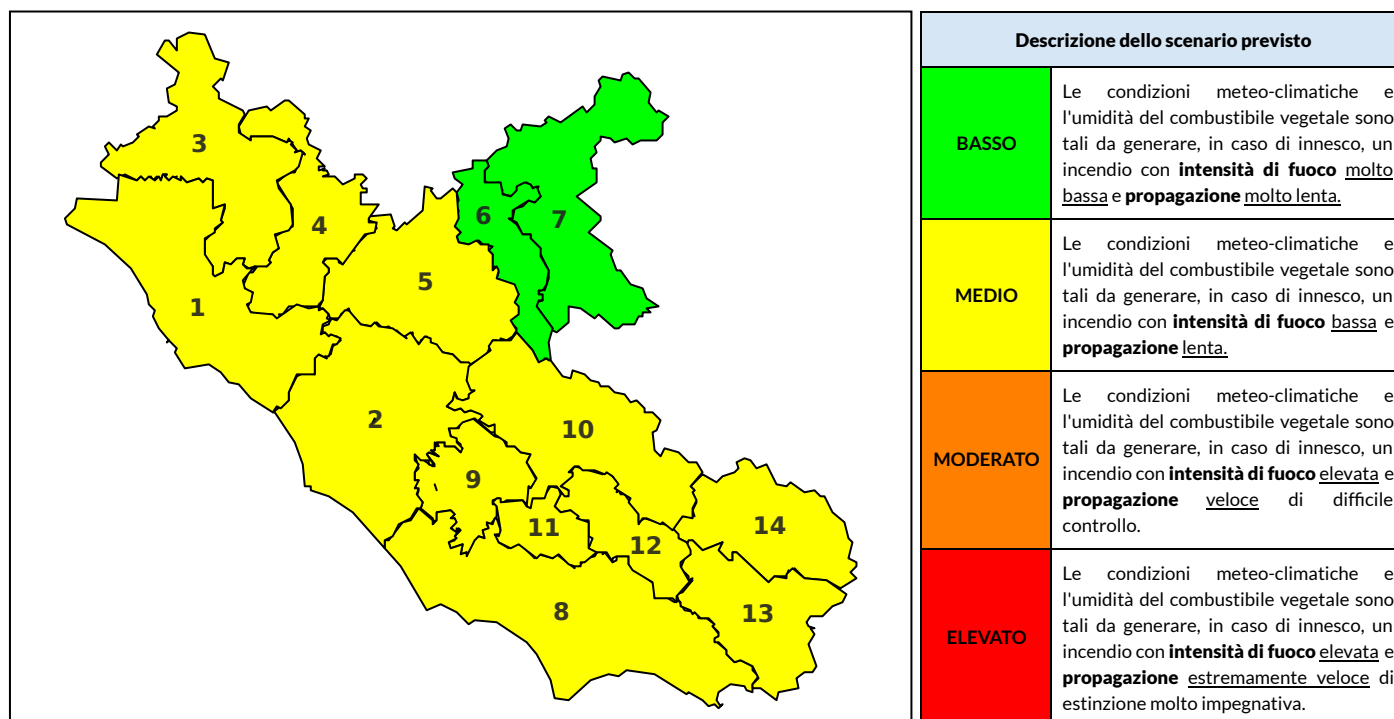

BOLLETTINO DI PERICOLOSITA' DA INCENDI BOSCHIVI

Previsioni per domani 15-7-2023

Livello di pericolosità da incendio boschivo per Zona di Allerta AIB

Bollettino emesso nel periodo della campagna AIB Lazio sulla base del modello previsionale RISICOLazio, sviluppato in collaborazione con Fondazione CIMA, che fornisce un supporto per la valutazione della Pericolosità da incendio boschivo aggregata sulle Zone di Allerta AIB, approvate come parte integrante del Piano AIB Lazio 2020-2022 con DGR n° 270 del 15/05/2020. Il dettaglio della distribuzione dei Comuni nelle Zone AIB è consultabile al link <https://protezionecivile.regione.lazio.it/zone_allerta_aib_comuni/>. Le Norme Comportamentali per la popolazione sono consultabili al link <https://protezionecivile.regione.lazio.it/norme_comportamentali_aib/>.

Zona AIB	1	2	3	4	5	6	7	8	9	10	11	12	13	14
Livello Pericolosità	MEDIO	MEDIO	MEDIO	MEDIO	MEDIO	BASSO	BASSO	MEDIO	MEDIO	MEDIO	MEDIO	MEDIO	MEDIO	MEDIO